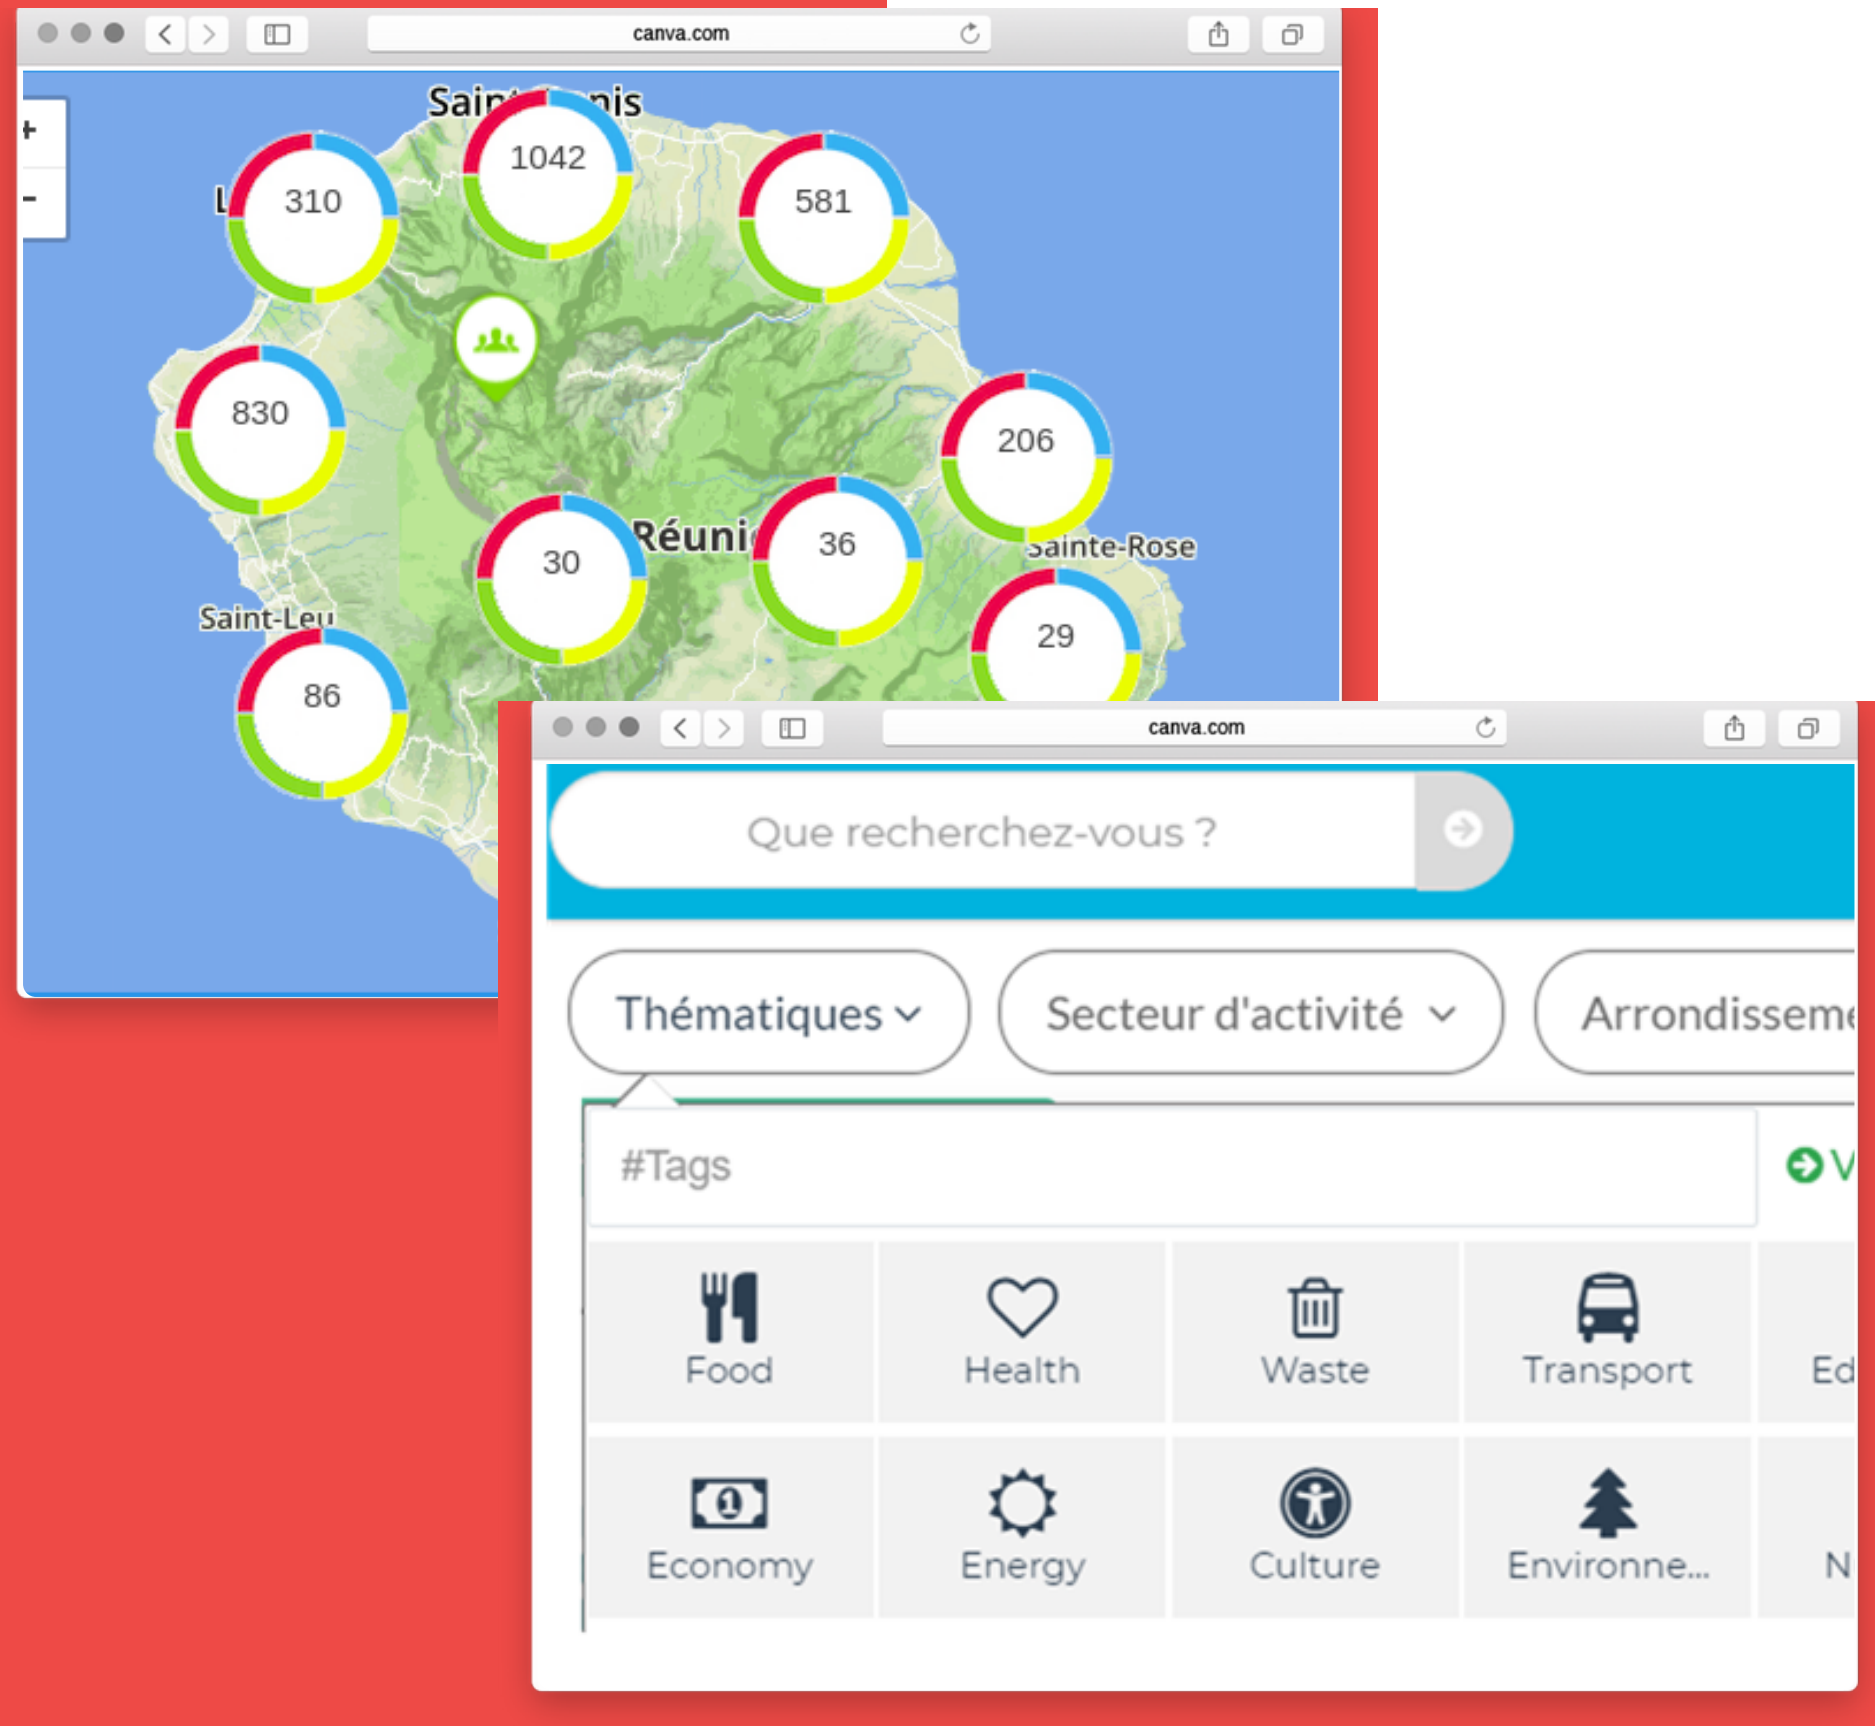

Citoyen

Découvrez les initiatives locales

Tissez des liens avec les acteurs de l'ESS péi

Partagez vos projets avec la communauté

UN MOTEUR DE RECHERCHE UNIQUE ET INNOVANT

Carte interactive
Mots-clés
Nom d'organisation
Icônes thématiques

Événements

Projets

Contacts

Organisations

**TOUTE L'ACTUALITÉ
DE VOTRE
ENVIRONNEMENT EN
1 CLIC**

JE RECHERCHE DES ARTISTES
POUR UN SPECTACLE DANS
MON QUARTIER

ON PARTICIPE !

**UN ESPACE RESSOURCE
POUR POSTER VOS
"PETITES ANNONCES"**